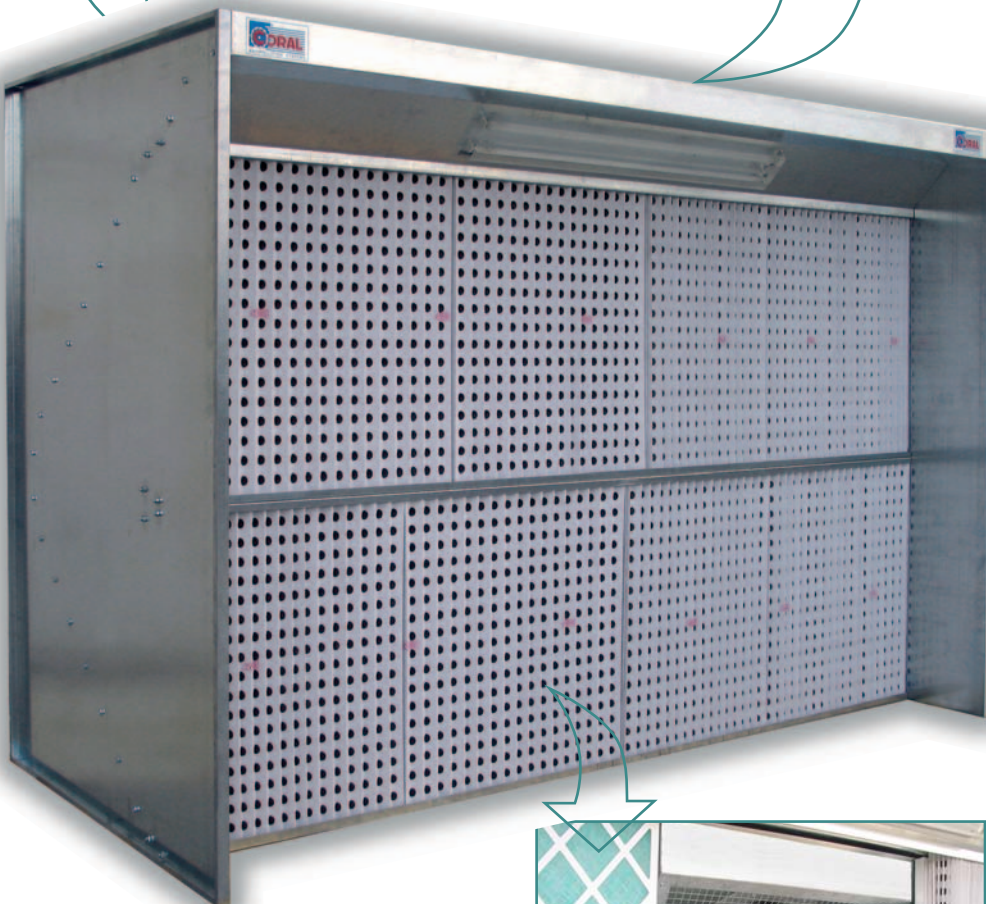

NEW!

STANDARD

Curva espulsione aria
Coude expulsion air
Air outlet connection
Bogen luftausgang
Curva expulcion aire

STANDARD

Lampada stagna IP 65 o antideflagrante (OPTIONAL)
Lampe étanche IP 65 ou antidéflagrante (OPTIONEL)
Waterproof IP 65 or explosionproof lamp (OPTIONAL)
Wasserdichte IP 65 oder ex-geschützte Lampe
(AUF ANFRAGE)
Lámpara estanca IP 65 o antideflagrante (OPCIONAL)

Manometro differenziale
Manonètre différentiel
Differential manometer
Differenzdruckmesser
Manometro diferencial

Quadro elettrico
Armoire électrique
Control board
Schaltschrank
Tablero eléctrico

OPTIONAL