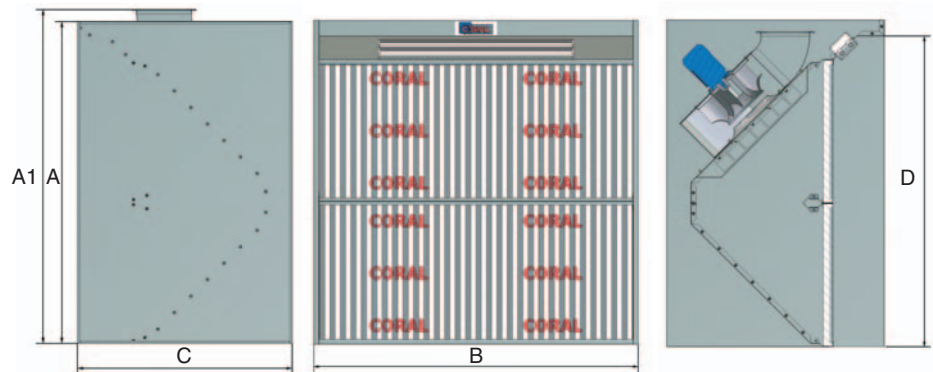

	ALTEZZA TOTALE HAUTEUR TOTALE TOTAL HEIGHT GESAMTHÖHE ALTURA TOTAL	ALTEZZA TOTALE HAUTEUR TOTALE TOTAL HEIGHT GESAMTHÖHE ALTURA TOTAL	LARGHEZZA LARGEUR WIDTH BREITE ANCHO	PROFONDITÀ PROFONDEUR DEPTH TIEFE PROFUNDIDAD	ALTEZZA UTILE HAUTEUR UTILE WORKING HEIGHT ARBEITSHÖHE ALTURA ÚTIL
	A (mm)	A1 (mm)	B (mm)	C (mm)	D (mm)
TECNODRY 2	2068	-	2066	1375/1790*	1965
TECNODRY 2,5	-	2146	2566	1375/1790*	1965
TECNODRY 3	-	2146	3066	1375/1790*	1965
TECNODRY 4	2068	-	4068	1375/1790*	1965
TECNODRY 5	-	2146	5068	1375/1790*	1965
TECNODRY 6	-	2146	6068	1375/1790*	1965