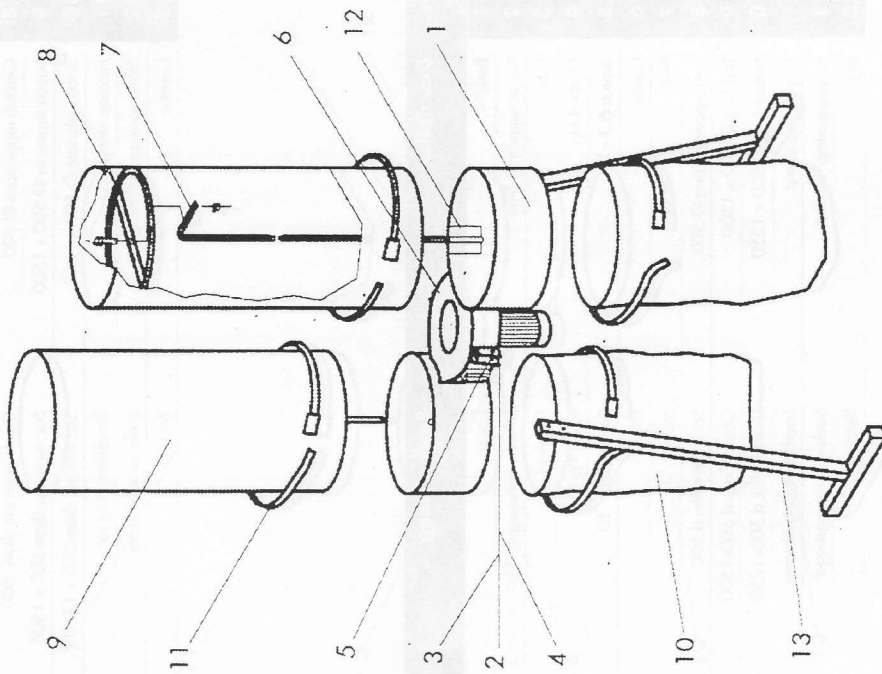

AF 2C (Hp5,5)

Pos. Descrizione

Description

Pos.	Descrizione	Description	Quant. Stückzahl
1	Corpo	Corps	1
2	Reggimotore Ø 510	Support moteur Ø 510	1
3	Ventilatore	Ventilateur	1
4	Motore Hp 5,5	Moteur Hp 5,5	1
5	Interruttore 6,3 - 10	Interrupteur 6,3 - 10	1
6	Flangia	Flasque	1
7	Astina	Tige	2
8	Cerchio reggisacca Ø 500	Cercle porte-sac diam. 500	2
9	Sacca superiore Ø 500 x 1500	Sac supérieur diam. 500 x 1500	2
10	Sacca inferiore Ø 500 x 1250	Sac inférieur diam. 500 x 1250	2
11	Fascetta stringisacca	Bandelette serrésac	4
12	Staffa sostegno sacco	Bride de support sac	2
13	Gambe	Pieds	2

Pos. Description

Beschreibung

Pos.	Description	Beschreibung	Quant. Stückzahl
1	Body	Korpus	1
2	Motor support Ø 510	Motorenhalterung Ø 510	1
3	Fan	Flügelrad	1
4	Motor 5,5 Hp	Motor Hp 5,5	1
5	Switch 6,3 - 10	Schalter 6,3 - 10	1
6	Flange	Flansch	1
7	Rod	Stab	2
8	Bag supporting ring Ø 500	Sackhalterreifen d 500	2
9	Top bag Ø 500 x 1500	Oberer Sack d 500x1500	2
10	Bottom bag Ø 500 x 1250	Unterer Sack d 500x1250	2
11	Bag gripper clamp	Sackbefestigungsklamme	4
12	Bag supporting bracket	Sackunterstützungsbügel	2
13	legs	Stützen	2

AF 4C (Hp7,5)

Pos.	Descrizione	Description	Quant.
1	Corpo	Corpus	1
2	Reggimotore Ø 510	Support moteur Ø 510	1
3	Ventola	Ventilateur	1
4	Motore Hp 7,5	Moteur Hp 7,5	1
5	Interruttore 10 - 16	Interrupteur 10 - 16	1
6	Flangia	Flasque	1
7	Astina	Tige	4
8	Cerchio reggisacca Ø 500	Cercle porte-sac diam. 500	4
9	Sacca superiore Ø 500 x 1500	Sac supérieur diam. 500 x 1500	4
10	Sacca inferiore Ø 500 x 1250	Sac inférieur diam. 500 x 1250	4
11	Fascetta stringisacca	Bandelette serre-sac	8
12	Staffa sostegno sacca	Bride de support sac	4
13	Gambe	Pieds	4