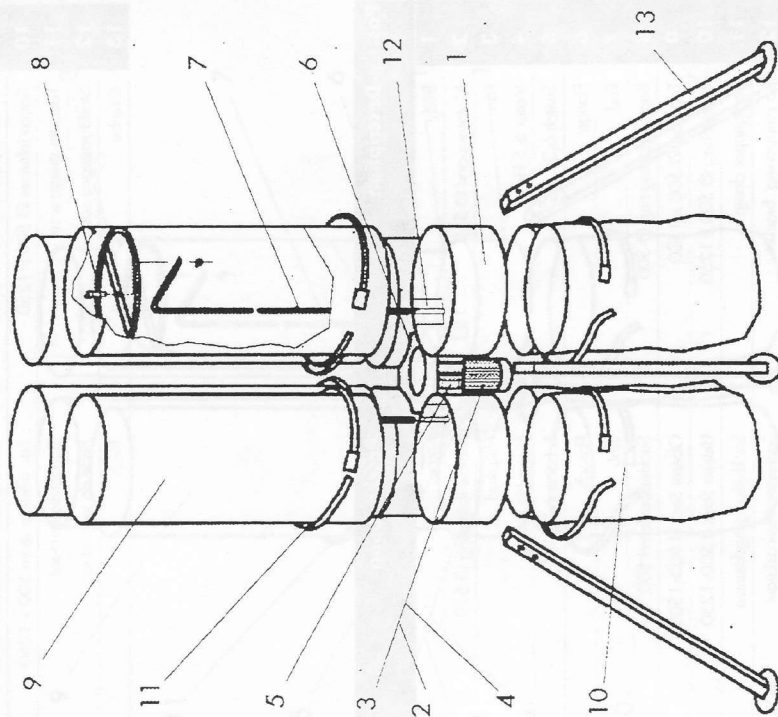

AF 2C (Hp5,5)

Pos. Descrizione

Description

Pos.	Descrizione	Description	Quant. Stückzahl
1	Corpo	Corps	1
2	Reggimotore Ø 510	Support moteur Ø 510	1
3	Ventilatore	Ventilateur	1
4	Motore Hp 5,5	Moteur Hp 5,5	1
5	Interruttore 6,3 - 10	Interrupteur 6,3 - 10	1
6	Flangia	Flasque	1
7	Astina	Tige	2
8	Cerchio reggisacca Ø 500	Cercle porte-sac diam. 500	2
9	Sacca superiore Ø 500 x 1500	Sac supérieur diam. 500 x 1500	2
10	Sacca inferiore Ø 500 x 1250	Sac inférieur diam. 500 x 1250	2
11	Fascetta stringisacca	Bandelette serrésac	4
12	Staffa sostegno sacco	Bride de support sac	2
13	Gambe	Pieds	2

Pos. Description

Beschreibung

Pos.	Description	Beschreibung	Quant. Stückzahl
1	Body	Korpus	1
2	Motor support Ø 510	Motorenhalterung Ø 510	1
3	Fan	Flügelrad	1
4	Motor 5,5 Hp	Motor Hp 5,5	1
5	Switch 6,3 - 10	Schalter 6,3 - 10	1
6	Flange	Flansch	1
7	Rod	Stab	2
8	Bag supporting ring Ø 500	Sackhalterreifen d 500	2
9	Top bag Ø 500 x 1500	Oberer Sack d 500x1500	2
10	Bottom bag Ø 500 x 1250	Unterer Sack d 500x1250	2
11	Bag gripper clamp	Sackbefestigungsklamme	4
12	Bag supporting bracket	Sackunterstützungsbügel	2
13	legs	Stützen	2

AF 4C (Hp7,5)

Pos.	Descrizione	Description	Quant.
1	Corpo	Corpus	1
2	Reggimotore Ø 510	Support moteur Ø 510	1
3	Ventola	Ventilateur	1
4	Motore Hp 7,5	Moteur Hp 7,5	1
5	Interruttore 10 - 16	Interrupteur 10 - 16	1
6	Flangia	Flasque	1
7	Astina	Tige	4
8	Cerchio reggisacca Ø 500	Cercle porte-sac diam. 500	4
9	Sacca superiore Ø 500 x 1500	Sac supérieur diam. 500 x 1500	4
10	Sacca inferiore Ø 500 x 1250	Sac inférieur diam. 500 x 1250	4
11	Fascetta stringisacca	Bandelette serre-sac	8
12	Staffa sostegno sacca	Bride de support sac	4
13	Gambe	Pieds	4